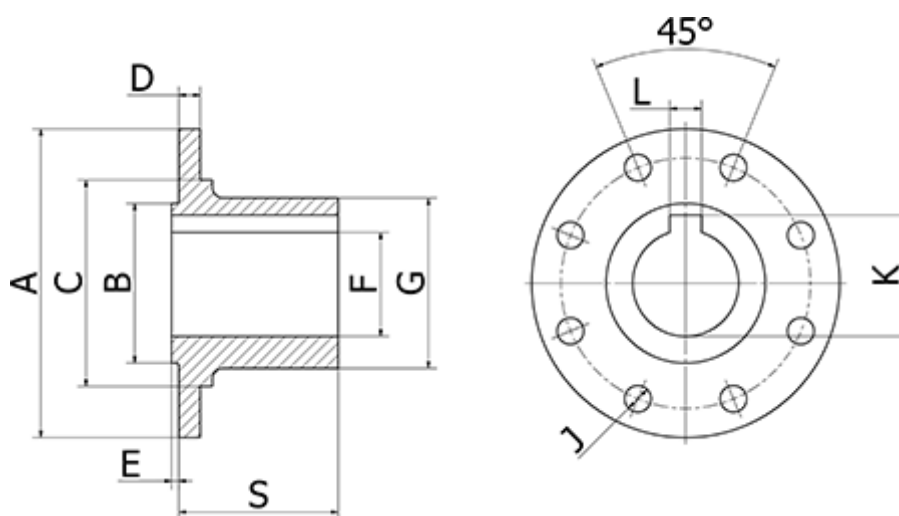

Varenummer: 0711222401  
Beskrivelse: Elbe Modflange 1.122.240  
Ø225 Hul str 110H7

## Mål

A	= 225	H = 196
Antal flange huller	= 8	J = 16
B	= 140	K = 116.4
C	= 171.5	L = 28
D	= 15	S = 280
E	= 4.5	
F	= 110H7	
G	= 165	